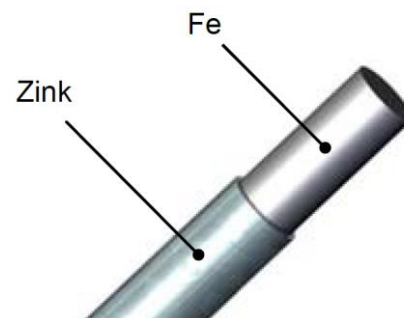

Sigmafor[®] is een geprefabriceerde muurwapening van verzinkt staaldraad, bestaande uit evenwijdig lopende draden die door puntlassen verbonden zijn met een doorlopende zigzagdraad, met als doel scheurvorming in muren te vermijden en de weerstand van de gehele muurconstructie te verhogen.

Breedte (mm)	Lengte (m)	Onderverpakking	Aantal pak (palet)
50	3,05	20	600
100	3,05	20	600
150	3,05	20	400
200*	3,05	20	200

Eigenschappen

EN 845-3:2003
Elasticiteitsgrens Re
Treksterkte Rm
Treksterkte v/d laspunten
Zinklaag:
Optie bij vocht:

500 MPa
550 MPa
> 2500N
Verzinkt met 80 gr/m² zink
Epoxy coat minimaal 80µm

**Alle documentatie
kunt u downloaden**

www.scaldex.nl