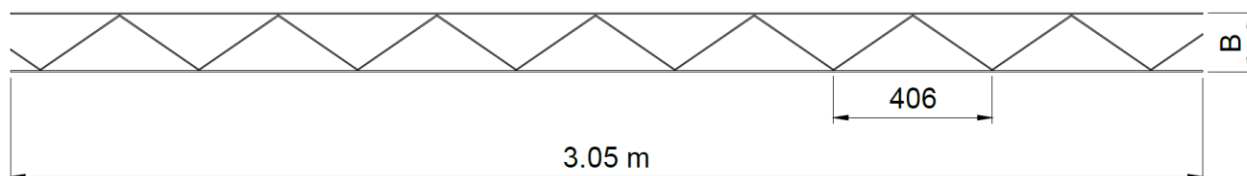

scaldex[®]
Building Solutions

POSTBUS 929
7400 AX DEVENTER
T 0570 60 66 77
F 0570 51 01 25
INFO@SCALDEX.NL
WWW.SCALDEX.NL

Sigmafor rond verzinkt > SFR

Ronde Sigmafor[®] wordt gebruikt bij mortelvoegen. (gewoon metselwerk)

Sigmafor[®] is een geprefabriceerde muurwapening van verzinkt staaldraad, bestaande uit evenwijdig lopende draden die door puntlassen verbonden zijn met een doorlopende zigzagdraad, met als doel scheurvorming in muren te vermijden en de weerstand van de gehele muurconstructie te verhogen.

Breedte (mm)	Lengte (m)	Onderverpakking	Aantal pak (palet)
50	3,05	20	600
100	3,05	20	600
150	3,05	20	400
200*	3,05	20	200

Eigenschappen

EN 845-3:2003
Elasticiteitsgrens Re
Treksterkte Rm
Treksterkte v/d laspunten
Zinklaag:
Optie bij vocht: