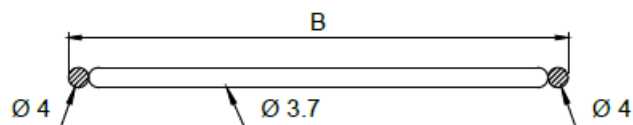

Sigmafor[®] is een geprefabriceerde muurwapening van verzinkt staaldraad, bestaande uit evenwijdig lopende draden die door puntlassen verbonden zijn met een doorlopende zigzagdraad, met als doel scheurvorming in muren te vermijden en de weerstand van de gehele muurconstructie te verhogen.

Breedte (mm)	Lengte (m)	Onderverpakking	Aantal pak (palet)
50	3,05	20	600
100	3,05	20	600
150	3,05	20	400
200*	3,05	20	200

Eigenschappen

EN 845-3:2003
Elasticiteitsgrens Re
Treksterkte Rm
Treksterkte v/d laspunten
Zinklaag:
Optie bij vocht: